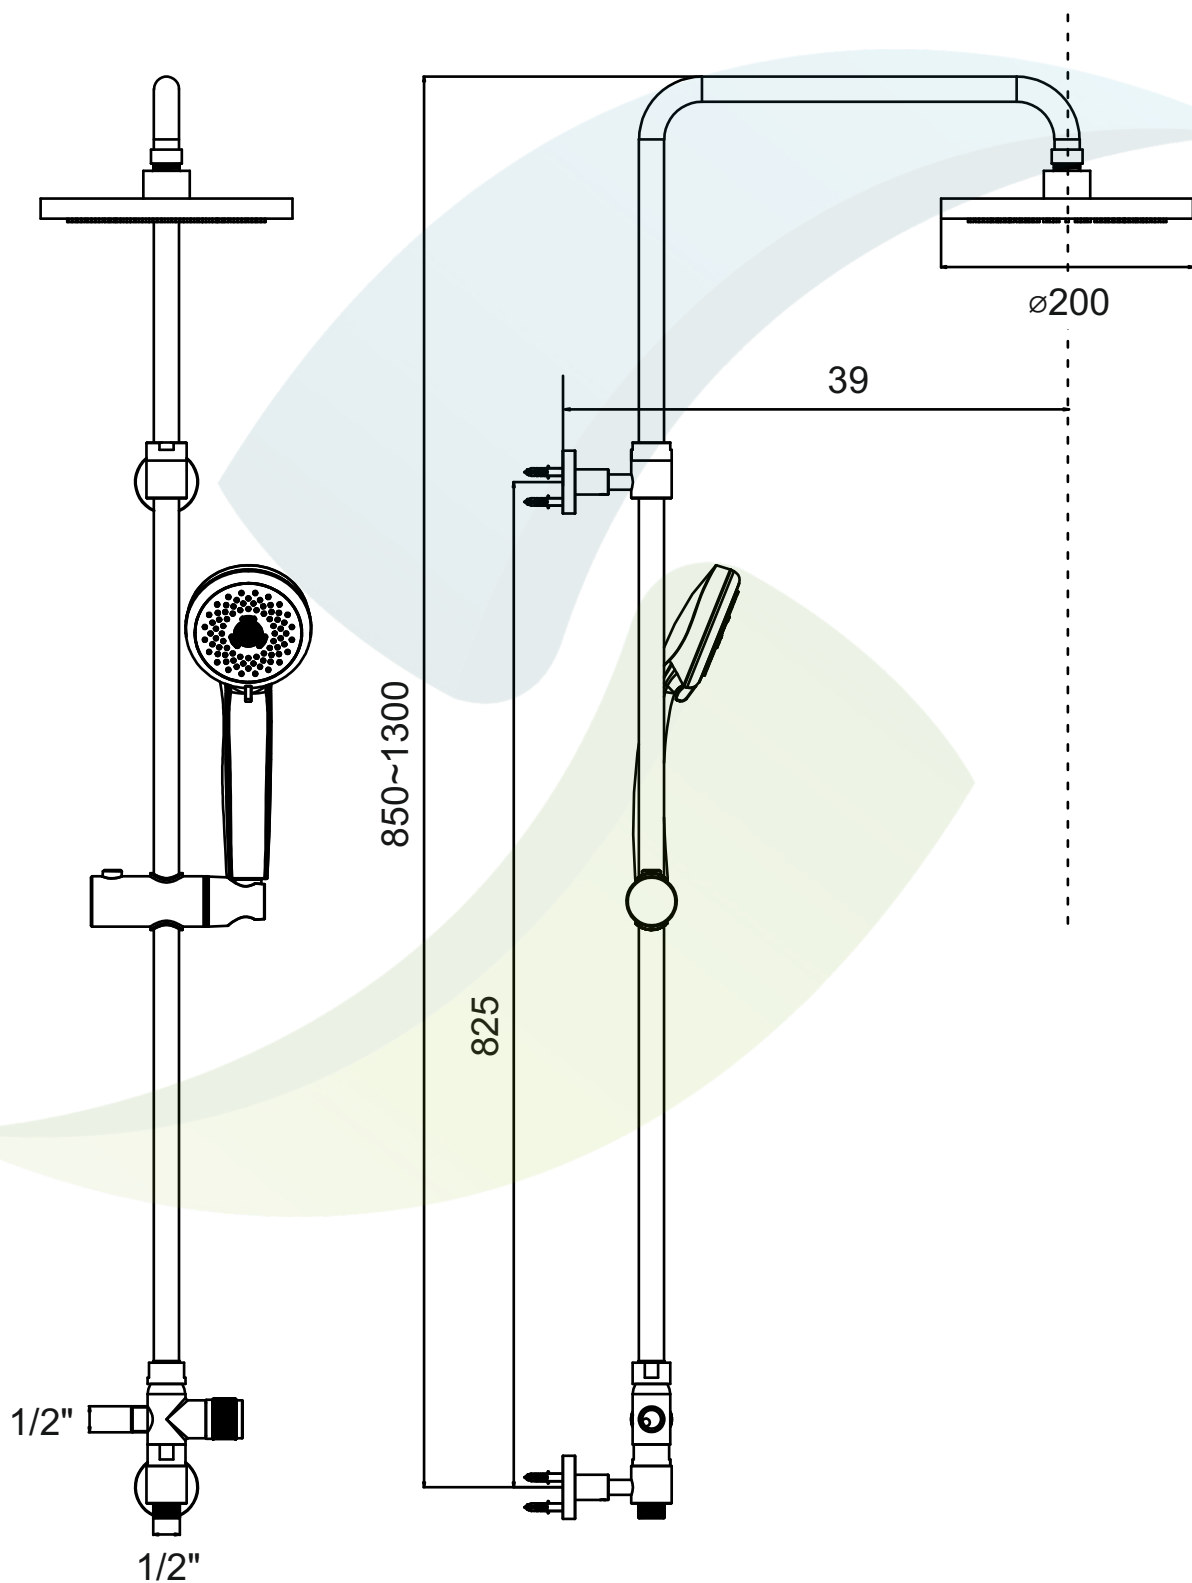

Art. 1255

Název: SPRCHOVÝ SET BEZ BATERIE

Chromovaná mosaz + plast

Dovozce: STENO CZ s.r.o.